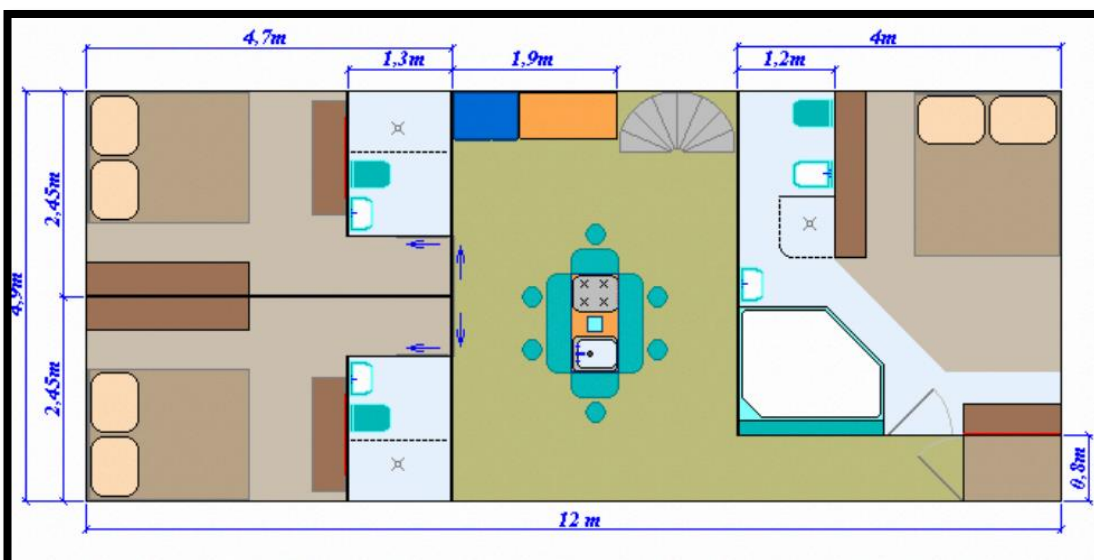

HOLIDAY BOAT 39 FLOATING HOME / HOTEL

Layout:

Holiday Boat Tourist
Mostowa 38
16-300 Augustów

+48 692 050 035
info@holiday-boat.pl
www.holiday-boat.pl